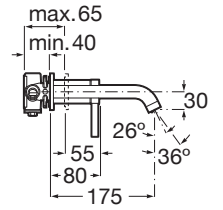

ONA

Grifería empotrable para lavabo

PVPR (IVA INCLUIDO)

416,24 €

DIBUJOS TÉCNICOS

CARACTERÍSTICAS

Grifería empotrable para lavabo. Longitud del caño 180 mm. No incluye desagüe ni enlaces de alimentación flexibles. A completar con cuerpo empotrable universal A5E3501..0.

Ahorro de agua y energía

Caudal (l/min a 3 bares): 5

Enlaces de alimentación flexibles incluidos

Lugar de instalación: Lavabo

Posición del tirador: Superior

Rosca de la toma de agua: 1/2"

Tipo de desagüe: Desagüe no incluido