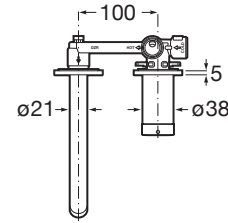

ONA

Grifería empotrable para lavabo

PVPR (IVA INCLUIDO)

416,24 €

DIBUJOS TÉCNICOS

CARACTERÍSTICAS

Grifería empotrable para lavabo. Longitud del caño 180 mm. No incluye desagüe ni enlaces de alimentación flexibles. A completar con cuerpo empotrable universal A5E3501..0.

Ahorro de agua y energía

Caudal (l/min a 3 bares): 5

Enlaces de alimentación flexibles incluidos

Lugar de instalación: Lavabo

Posición del tirador: Superior

Rosca de la toma de agua: 1/2"

Tipo de desagüe: Desagüe no incluido

Tipo de grifería: Monomando

Tipo de instalación: Empotrada

Title: Grifería empotrable Ona para lavabo en XXXXX

Evershine

SoftTurn®

DIAGRAMA DE FLUJO

COMPATIBLE

Cuerpo empotrable para
grifería de lavabo

5E3501...0

Desagüe universal para
lavabo/bidé de 1 1/4" de
click-clack. Tapón cromado
Ø40 mm

505400900

Click-clack desagüe
universal. Tapón cerámico
Ø65 mm

505401000

Desagüe universal para
lavabo/bidé de 1 1/4" de
click-clack. Tapón cerámico
Ø65 mm