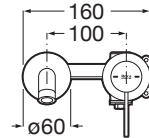

ONA

Grifería empotrable para lavabo

PVPR (IVA INCLUIDO)

416,24 €

DIBUJOS TÉCNICOS

CARACTERÍSTICAS

Grifería empotrable para lavabo. Longitud del caño 180 mm. No incluye desagüe ni enlaces de alimentación flexibles. A completar con cuerpo empotrable universal A5E3501..0.

Ahorro de agua y energía

Caudal (l/min a 3 bares): 5

Enlaces de alimentación flexibles incluidos

Lugar de instalación: Lavabo

Posición del tirador: Superior

Rosca de la toma de agua: 1/2"

Tipo de desagüe: Desagüe no incluido