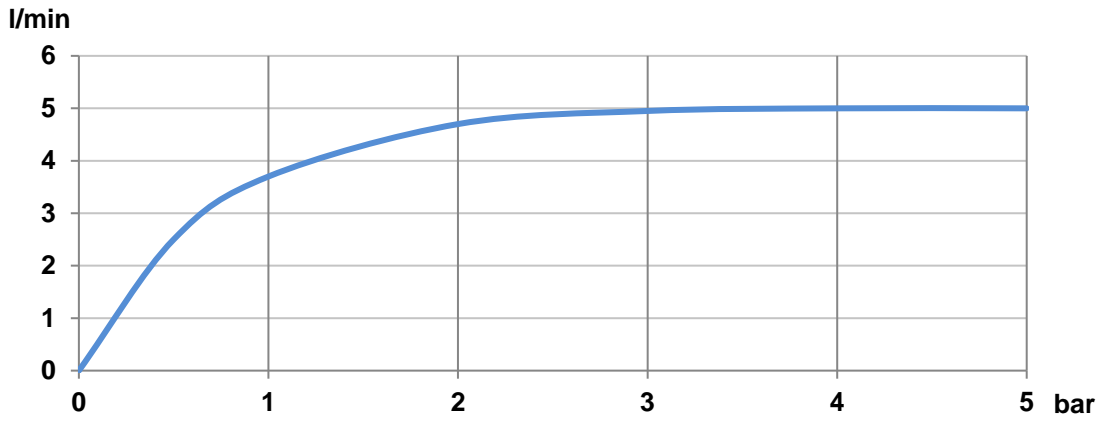

ONA

Grifería empotrable para lavabo

PVPR (IVA INCLUIDO)

416,24 €

DIBUJOS TÉCNICOS

CARACTERÍSTICAS

Grifería empotrable para lavabo. Longitud del caño 180 mm. No incluye desagüe ni enlaces de alimentación flexibles. A completar con cuerpo empotrable universal A5E3501..0.

Ahorro de agua y energía

Caudal (l/min a 3 bares): 5

Enlaces de alimentación flexibles incluidos

Lugar de instalación: Lavabo

Posición del tirador: Superior

Rosca de la toma de agua: 1/2"

Tipo de desagüe: Desagüe no incluido

Tipo de grifería: Monomando

Tipo de instalación: Empotrada

Title: Grifería empotrable Ona para lavabo en XXXXX

Evershine

SoftTurn®

DIAGRAMA DE FLUJO

COMPATIBLE

Cuerpo empotrable para
grifería de lavabo